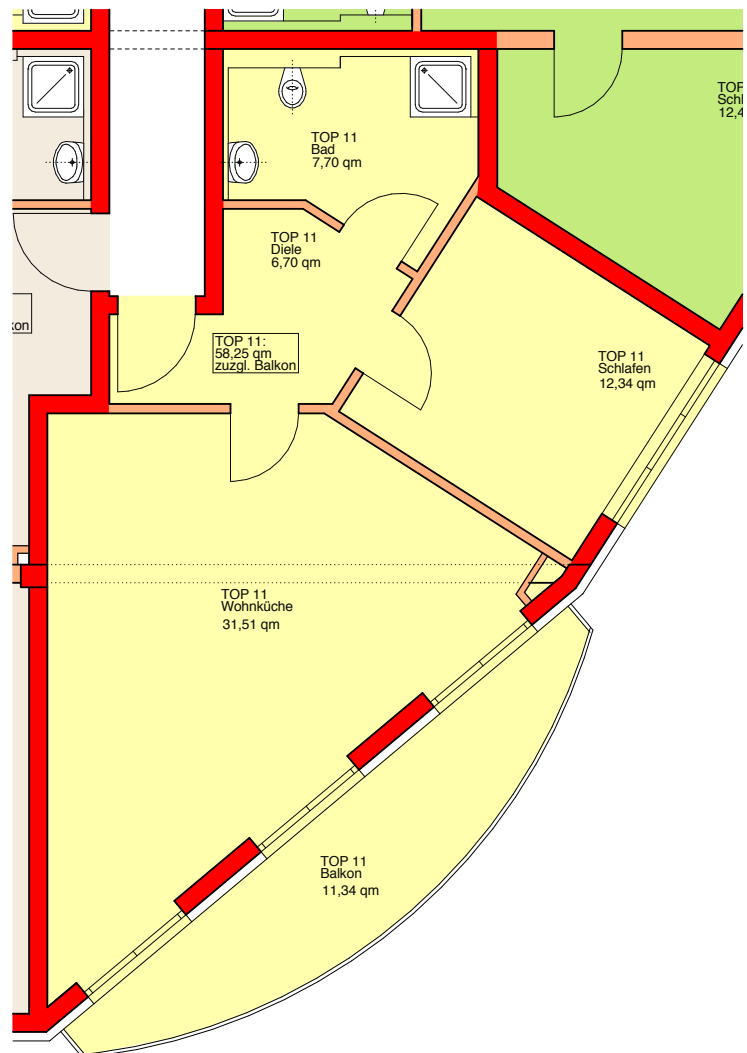

KASWURM
Immobilien & Wohnbau