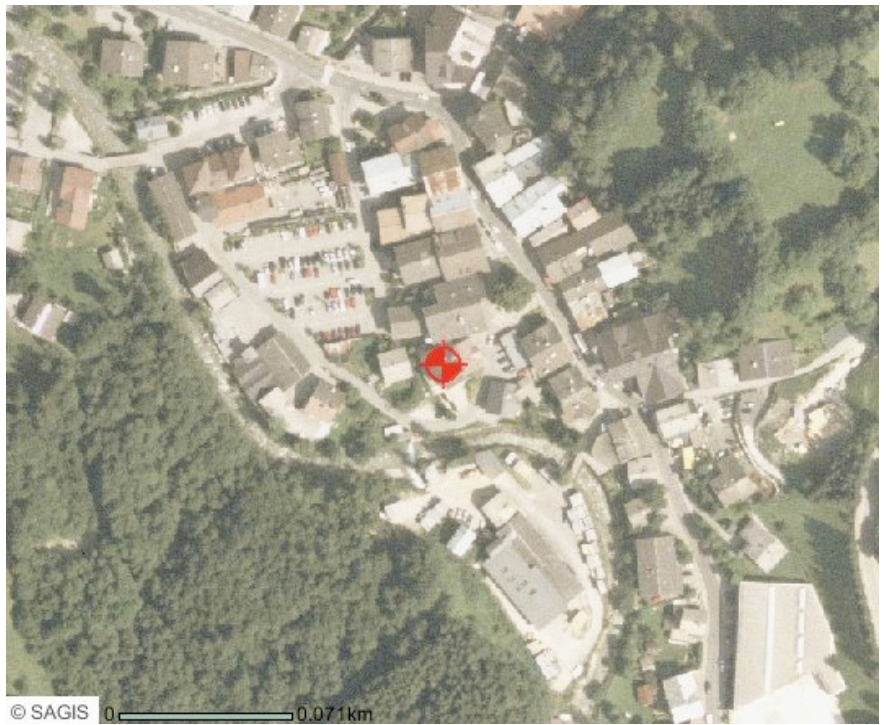

KASWURM
Immobilien & Wohnbau